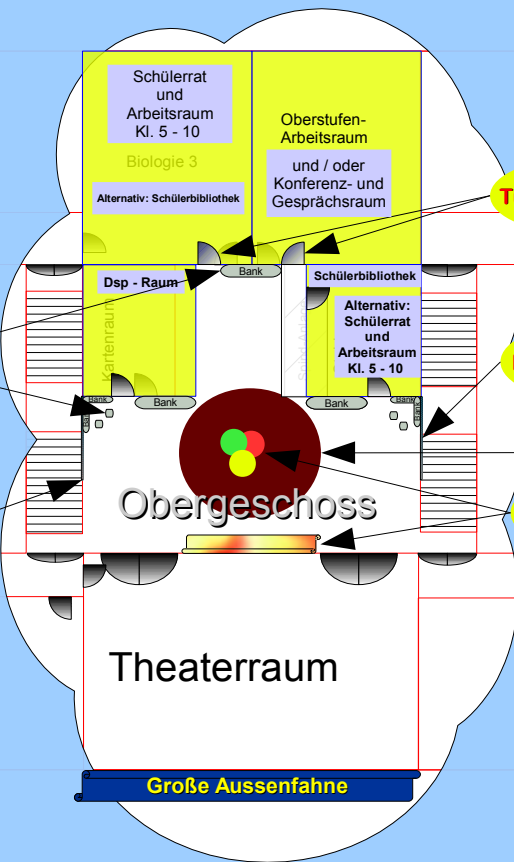

Biologie 1

Das Obergeschoss ist unser neues Schülerzentrum

Türblatt mit Glas

Bänke und Hocker bzw. Stühle in allen Sitznischen  
Farbe: lichtgrau  
Tibet 15 von caparol  
RAL 7035

hohe Brüstung

hohe Brüstung

Teppich: „forbo coral classic  
weinrot (4723)

Wandfarbe: apricose 13  
von caparol  
safrangelb  
RAL 1017

Kunst-  
Ausstellung

Große Aussenfahne

Physik 1

Pfeilerfarbe: apricose 13  
von caparol  
safrangelb  
RAL 1017

Teppich unter den Treppen  
und in den Sitznischen:  
forbo coral classic  
dunkelblau-meliert (4727)

Das Geländer ist aus Glas

Bänke und Hocker  
bzw. Stühle in allen Sitznischen  
Farbe: lichtgrau  
Tibet 15 von caparol  
RAL 7035